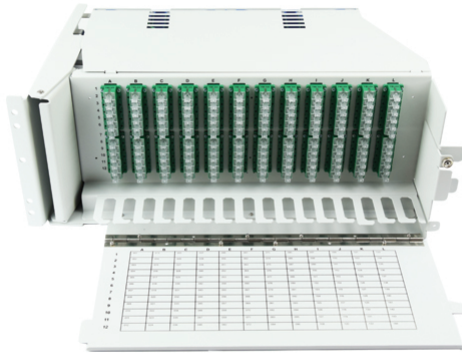

### Description Produit :

Le tiroir optique pivotant métal 4U pivot gauche, en version soudure, s'installe à droite dans les répartiteurs intérieurs et extérieurs pour les déploiements de réseaux FTTH (Fiber To The Home). Il sert à identifier l'abonné et le raccorder à la fibre optique.

- Pivot : gauche (distribution, transport, clients)
- Hauteur : 4U
- Matière : métal
- Couleur : gris clair
- Type de fibre : monomode G657A2
- Entraxe de fixation : 19"
- Cassettes : 12 cassettes de 12 FO
- Identification : 12 lignes de 12 raccords
- Jarretièrage : en colonne
- Raccords : 144 SC-APC
- Pigtaills : 144 SC-APC
- Réseau : FTTH