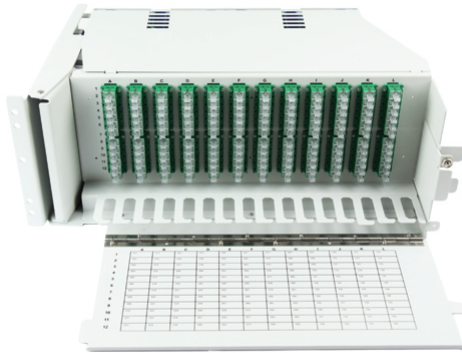

### Description Produit :

Le tiroir optique pivotant métal 4U pivot gauche, en version soudure, s'installe à droite dans les répartiteurs intérieurs et extérieurs pour les déploiements de réseaux FTTH (Fiber To The Home). Il sert à identifier l'abonné et le raccorder à la fibre optique.

- Pivot : gauche (distribution, transport, clients)
- Hauteur : 4U
- Matière : métal
- Couleur : gris clair
- Type de fibre : monomode G652D
- Entraxe de fixation : 19"
- Cassettes : 12 cassettes de 12 FO
- Identification : 12 lignes de 12 raccords
- Jarretièrage : en colonne
- Raccords : 144 SC-APC
- Pigtaills : 144 SC-APC
- Réseau : FTTH